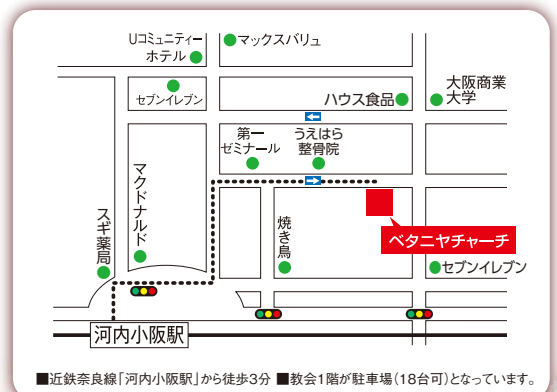

As soon as the grain is ripe, he puts the sickle to it,
because the harvest has come. Mark 4:29