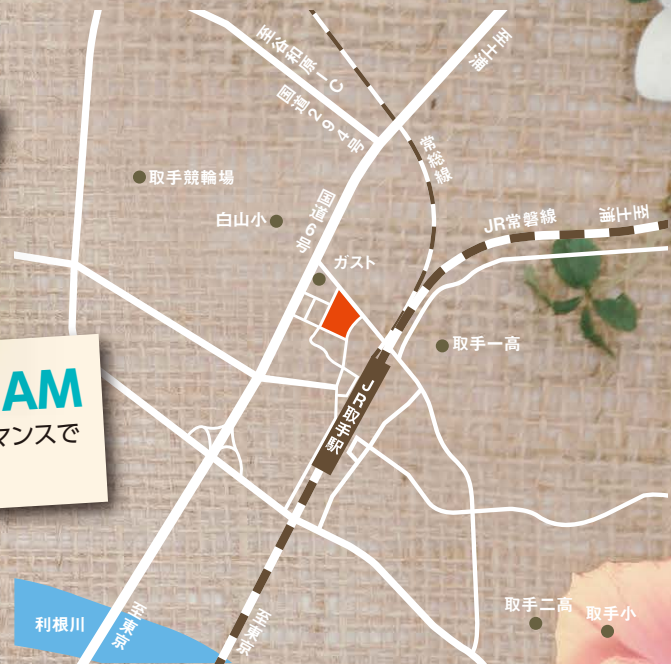

HEAVEN'S GATE&MIRIAM

熊谷市を中心に、ゴスペルを愛し、様々なパフォーマンスで
ゴスペルをお届けするサークル活動をしています。

主催: 関東ゴスペルフェスティバル実行委員会

問合せ: キングダムグローリーチャーチ

Tel: 0297-75-6243 メール: kingdomglorych@gmail.com

裏面もご覧ください