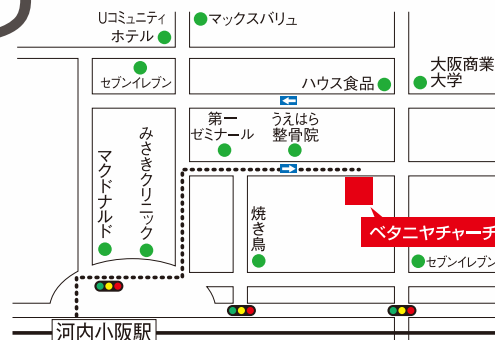

Bethany Church

場所

ベタニヤチャーチ

〒577-0801 東大阪市小阪1-13-13

TEL 06-6782-7333 FAX 06-6782-7170

eMail bethany@sunny.ocn.ne.jp

web <http://bethanychurch.jp/>

■近鉄奈良線「河内小阪駅」から徒歩3分 ■教会1階が駐車場(18台可)となっています。